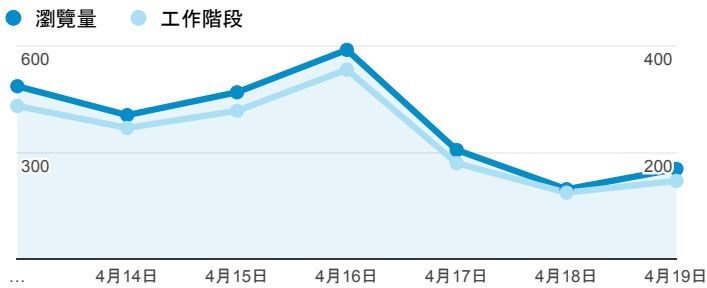

報表02_流量

2015年4月13日 - 2015年4月19日

所有工作階段
100.00%

瀏覽量和文件內容載入時間 (毫秒)

瀏覽量和造訪

瀏覽量和不重複瀏覽量

造訪和新造訪率 (依 服務供應商 分組)

服務供應商	工作階段	瀏覽量
ministry of education computer center	583	1,034
taipei taiwan	502	809
tfn media co. ltd.	87	195
reach and range inc.	77	156
taiwan mobile co. ltd.	56	96
mobile business group	49	64
panchiao taipei hsien taiwan	40	56
chunghwa telecom data communication business group	25	42
kbro co. ltd.	22	27
time warner cable internet llc	19	24

造訪和瀏覽量 (依 分享網址 分組)

分享網址	工作階段	瀏覽量
eportfolio.tku.edu.tw/	1,082	1,700
ep.tku.edu.tw/index_detail_share.aspx?id=537C19E76E8126BF	91	97
ep.tku.edu.tw/index_detail_share.aspx?id=0857AE920B259F8E	88	109
ep.tku.edu.tw/	37	127
eportfolio.tku.edu.tw/index_detail.aspx?category=10&rv=3	23	34
eportfolio.tku.edu.tw/index_detail.aspx?category=17&rv=3	18	32
eportfolio.tku.edu.tw/index_detail.aspx?srv=3	12	31
eportfolio.tku.edu.tw/index.aspx	12	41
ep.tku.edu.tw/index_detail.aspx?help=1&srv=6	11	57
eportfolio.tku.edu.tw/index_detail.aspx?category=20&rv=3	10	17