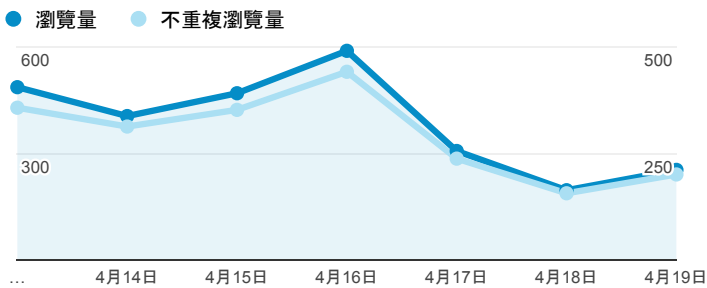

報表02_流量

2015年4月13日 - 2015年4月19日

所有工作階段
100.00%

瀏覽量和文件內容載入時間 (毫秒)

瀏覽量和造訪

瀏覽量和不重複瀏覽量

造訪和新造訪率 (依 服務供應商 分組)

服務供應商	工作階段	瀏覽量
ministry of education computer center	583	1,034
taipei taiwan	502	809
tfn media co. ltd.	87	195
reach and range inc.	77	156
taiwan mobile co. ltd.	56	96
mobile business group	49	64
panchiao taipei hsien taiwan	40	56
chunghwa telecom data communication business group	25	42
kbro co. ltd.	22	27
time warner cable internet llc	19	24

造訪和瀏覽量 (依 分享網址 分組)

分享網址	工作階段	瀏覽量
eportfolio.tku.edu.tw/	1,082	1,700
ep.tku.edu.tw/index_detail_share.aspx?id=537C19E76E8126BF	91	97
ep.tku.edu.tw/index_detail_share.aspx?id=0857AE920B259F8E	88	109
ep.tku.edu.tw/	37	127
eportfolio.tku.edu.tw/index_detail.aspx?category=10&rv=3	23	34
eportfolio.tku.edu.tw/index_detail.aspx?category=17&rv=3	18	32
eportfolio.tku.edu.tw/index_detail.aspx?srv=3	12	31
eportfolio.tku.edu.tw/index.aspx	12	41
ep.tku.edu.tw/index_detail.aspx?help=1&srv=6	11	57
eportfolio.tku.edu.tw/index_detail.aspx?category=20&rv=3	10	17