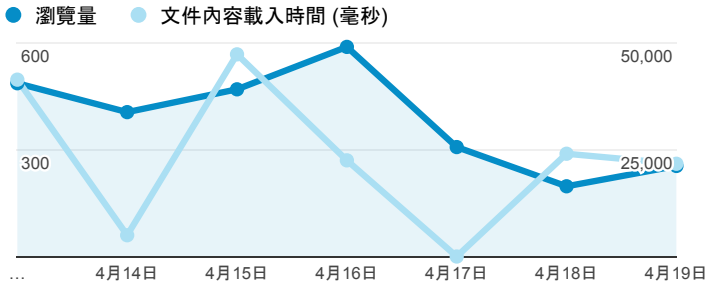

報表02_流量

2015年4月13日 - 2015年4月19日

所有工作階段
100.00%

瀏覽量和文件內容載入時間 (毫秒)

瀏覽量和造訪

瀏覽量和不重複瀏覽量

造訪和新造訪率 (依 服務供應商 分組)

服務供應商	工作階段	瀏覽量
ministry of education computer center	583	1,034
taipei taiwan	502	809
tfn media co. ltd.	87	195
reach and range inc.	77	156
taiwan mobile co. ltd.	56	96
mobile business group	49	64
panchiao taipei hsien taiwan	40	56
chunghwa telecom data communication business group	25	42
kbro co. ltd.	22	27
time warner cable internet llc	19	24

造訪和瀏覽量 (依 分享網址 分組)

分享網址	工作階段	瀏覽量
eportfolio.tku.edu.tw/	1,082	1,700
ep.tku.edu.tw/index_detail_share.aspx?id=537C19E76E8126BF	91	97
ep.tku.edu.tw/index_detail_share.aspx?id=0857AE920B259F8E	88	109
ep.tku.edu.tw/	37	127
eportfolio.tku.edu.tw/index_detail.aspx?category=10&rv=3	23	34
eportfolio.tku.edu.tw/index_detail.aspx?category=17&rv=3	18	32
eportfolio.tku.edu.tw/index_detail.aspx?srv=3	12	31
eportfolio.tku.edu.tw/index.aspx	12	41
ep.tku.edu.tw/index_detail.aspx?help=1&srv=6	11	57
eportfolio.tku.edu.tw/index_detail.aspx?category=20&rv=3	10	17